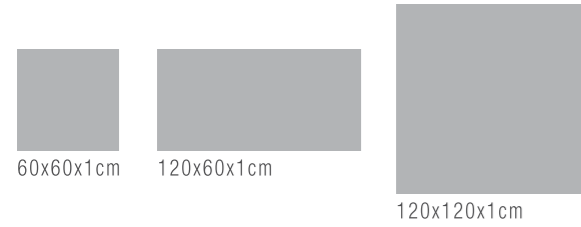

Zaipur
14.15

*Vanilla Anis Thyme
Pepper Ginger*

STONE
ITALIANA

DAL 1979 TECNOLOGIA E DESIGN DEL QUARZO
MADE IN ITALY

SIZES

...
FORMATI

CALIBRATED TILES WITH BEVELLED EDGES, READY FOR LAYING.
FORMATI CALIBRATI CON BORDI BISELLATI, PRONTI PER LA POSA.

SLAB WITH RANDOM EDGES, NOMINAL SIZE.
FORMATO CON BORDO NON FINITO, DIMENSIONE NOMINALE.

The reproduction of the sample is merely indicative
in terms of colour and structure.

La riproduzione in stampa dei campioni
è puramente indicativa per colore e struttura.